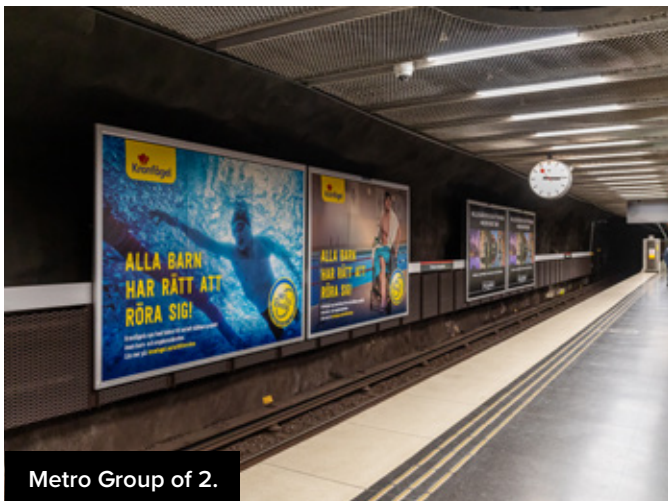

Metro Group of 2.

Metro Group of 2.