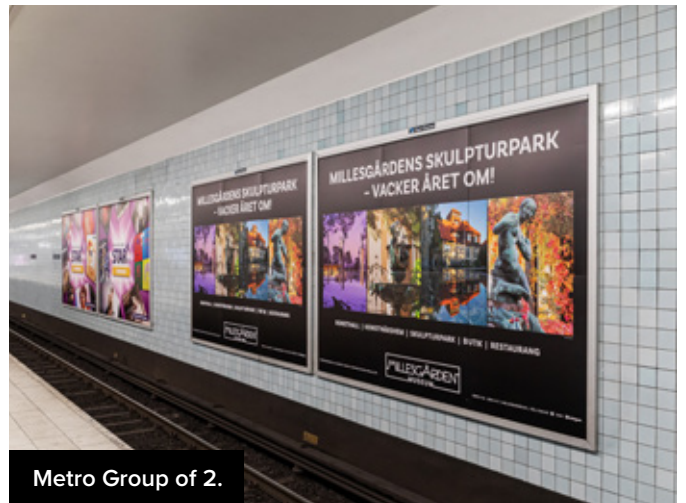

Metro Group of 2.