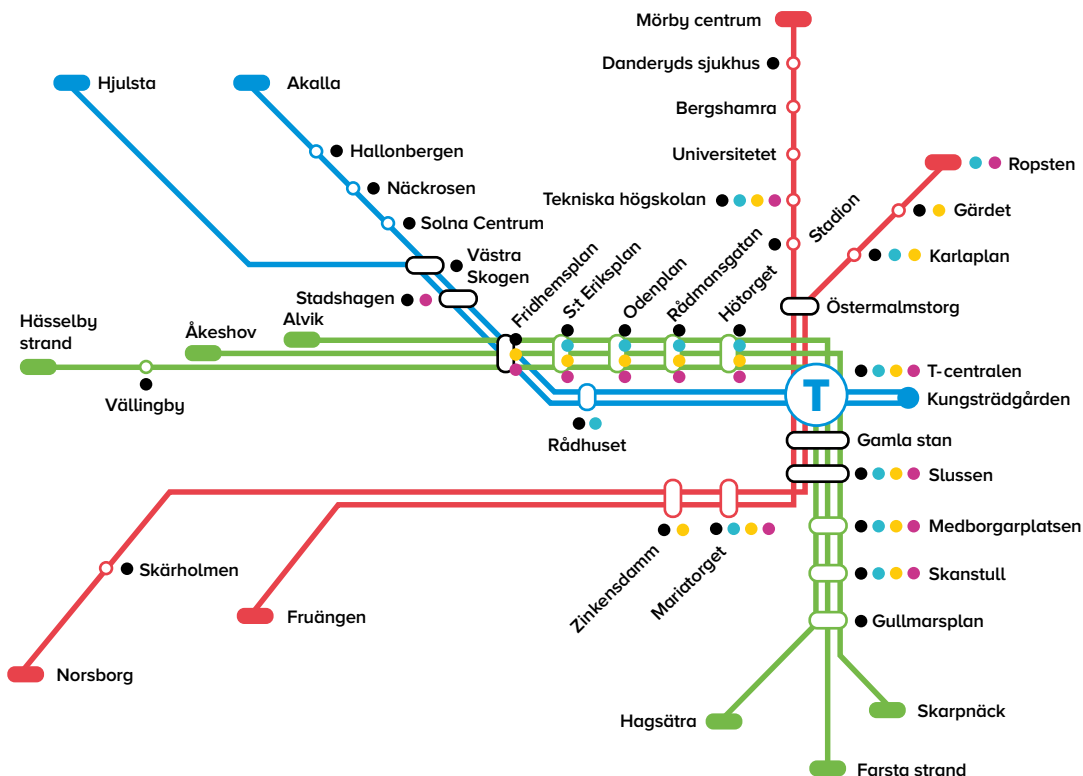

Billboard Metro group of 2.

● Serie 1

- Danderyds sjukhus
- Fridhemsplan
- Gullmarsplan
- Gärdet
- Hallonbergen
- Hötorget
- Karlaplan
- Mariatorget
- Medborgarplatsen
- Näckrosen
- Odenplan
- Rådhuset
- Rådmanngatan
- St Eriksplan
- Skanstull
- Skärholmen
- Slussen
- Solna Centrum
- Stadion
- Stadshagen
- T-Centralen
- Tekniska Högskolan
- Vällingby
- Västra Skogen
- Zinkensdamm

Billboard Metro City group of 2.

● Serie 1

- Hötorget
- Karlaplan
- Mariatorget
- Medborgarplatsen
- Odenplan
- Ropsten
- Rådhuset
- Rådmanngatan
- St Eriksplan
- Skanstull
- Slussen
- T-Centralen
- Tekniska Högskolan

● Serie 2

- Fridhemsplan
- Gärdet
- Hötorget
- Karlaplan
- Mariatorget
- Medborgarplatsen
- Odenplan
- Rådmanngatan
- St Eriksplan
- Skanstull
- Slussen
- T-Centralen
- Tekniska Högskolan

● Serie 3

- Fridhemsplan
- Hötorget
- Mariatorget
- Medborgarplatsen
- Odenplan
- Ropsten
- Rådmanngatan
- St Eriksplan
- Skanstull
- Slussen
- Stadshagen
- T-Centralen
- Tekniska Högskolan

Tunnelbanestationer.

Billboard Metro group of 5.

M

- Fridhemsplan
- Gullmarsplan*
- Gärdet
- Hötorget
- Mariatorget
- Medborgarplatsen
- Odenplan
- Rådmanngatan
- Skanstull
- Slussen
- S:t Eriksplan
- T-Centralen
- Tekniska Högskolan