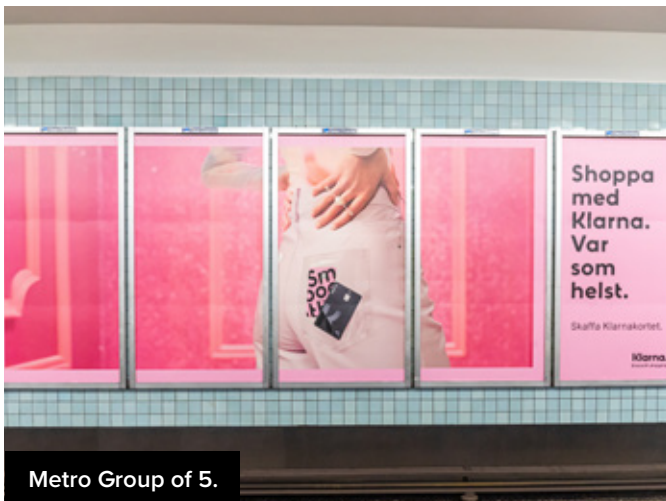

Metro Group of 5.

Metro Group of 5.