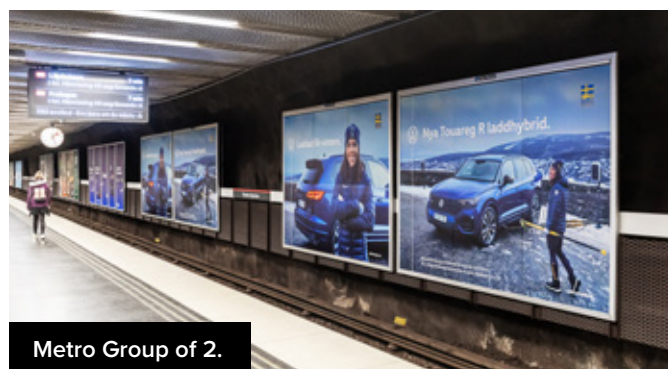

Metro Group of 2.