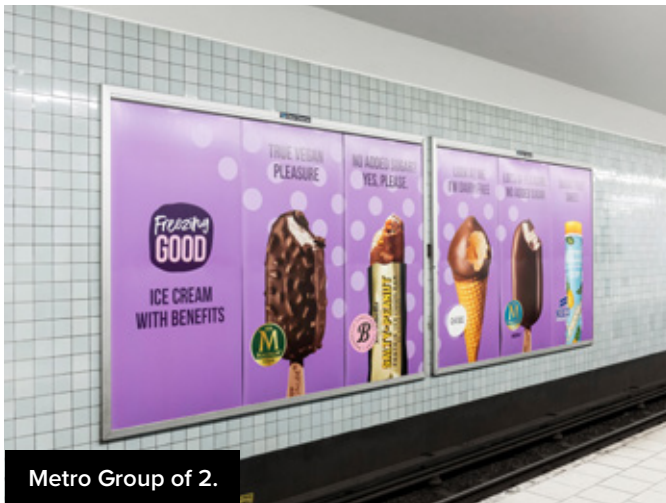

Metro Group of 2.

Metro Group of 2.