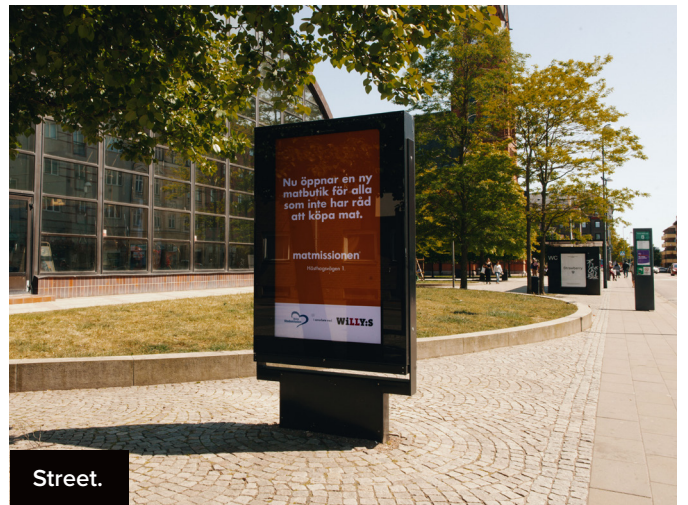

## Digital reklam på de bästa platserna i Skåne.

Med digital utomhusreklam får du maximal flexibilitet och impact genom att utforma ditt budskap med exakt precision efter dag, tidpunkt eller händelser i omvärlden. Med **Play Adshel Skåne** når du ca 2,4 miljoner kontakter på en vecka på skyltar i ett tiotal köpcentrum och ICA Maxi-butiker, samt på de mest centrala gatorna i Malmö, Lund och Helsingborg.

### Play Adshel Skåne.

- Antal ca: 271.
- Fristående, vägghängda och i bussväderskydd.

Street.

Street.

Street.

Street.

Street.

Mall.