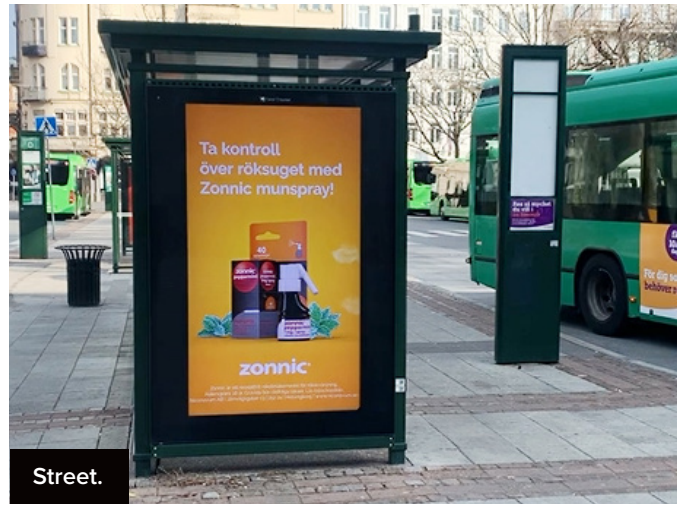

## Digital reklam på de bästa platserna i Skåne.

Med digital utomhusreklam får du maximal flexibilitet och impact genom att utforma ditt budskap med exakt precision efter dag, tidpunkt eller händelser i omvärlden. Med **Play Adshel Skåne** når du ca 2,4 miljoner kontakter på en vecka på skyltar i ett tiotal köpcentrum och ICA Maxi-butiker, samt på de mest centrala gatorna i Malmö, Lund och Helsingborg.

### Play Adshel Skåne.

- Antal ca: 271.
- Fristående, vägghängda och i bussväderskydd.

Street.

Street.

Street.

Street.

Street.

Mall.

Supermarket.