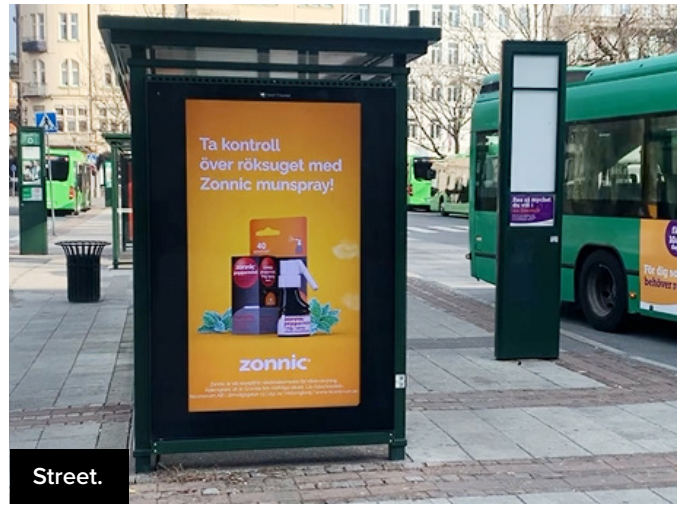

Play Adshel Skåne.

Digital reklam på de bästa platserna i Skåne.

Med digital utomhusreklam får du maximal flexibilitet och impact genom att utforma ditt budskap med exakt precision efter dag, tidpunkt eller händelser i omvärlden. Med **Play Adshel Skåne** når du över 1,7 miljoner kontakter på en vecka på skyltar i ett tiotal köpcentrum och ICA Maxi-butiker, samt på de mest centrala gatorna i Malmö, Lund och Helsingborg.

Play Adshel Skåne.

- Antal ca: 271.
- Fristående, vägghängda och i bussväderskydd.

Format portrait.

Upplösning 1080 x 1920 px.

Street.

Street.

Street.

Street.

Mall.

Mall.

Supermarket.